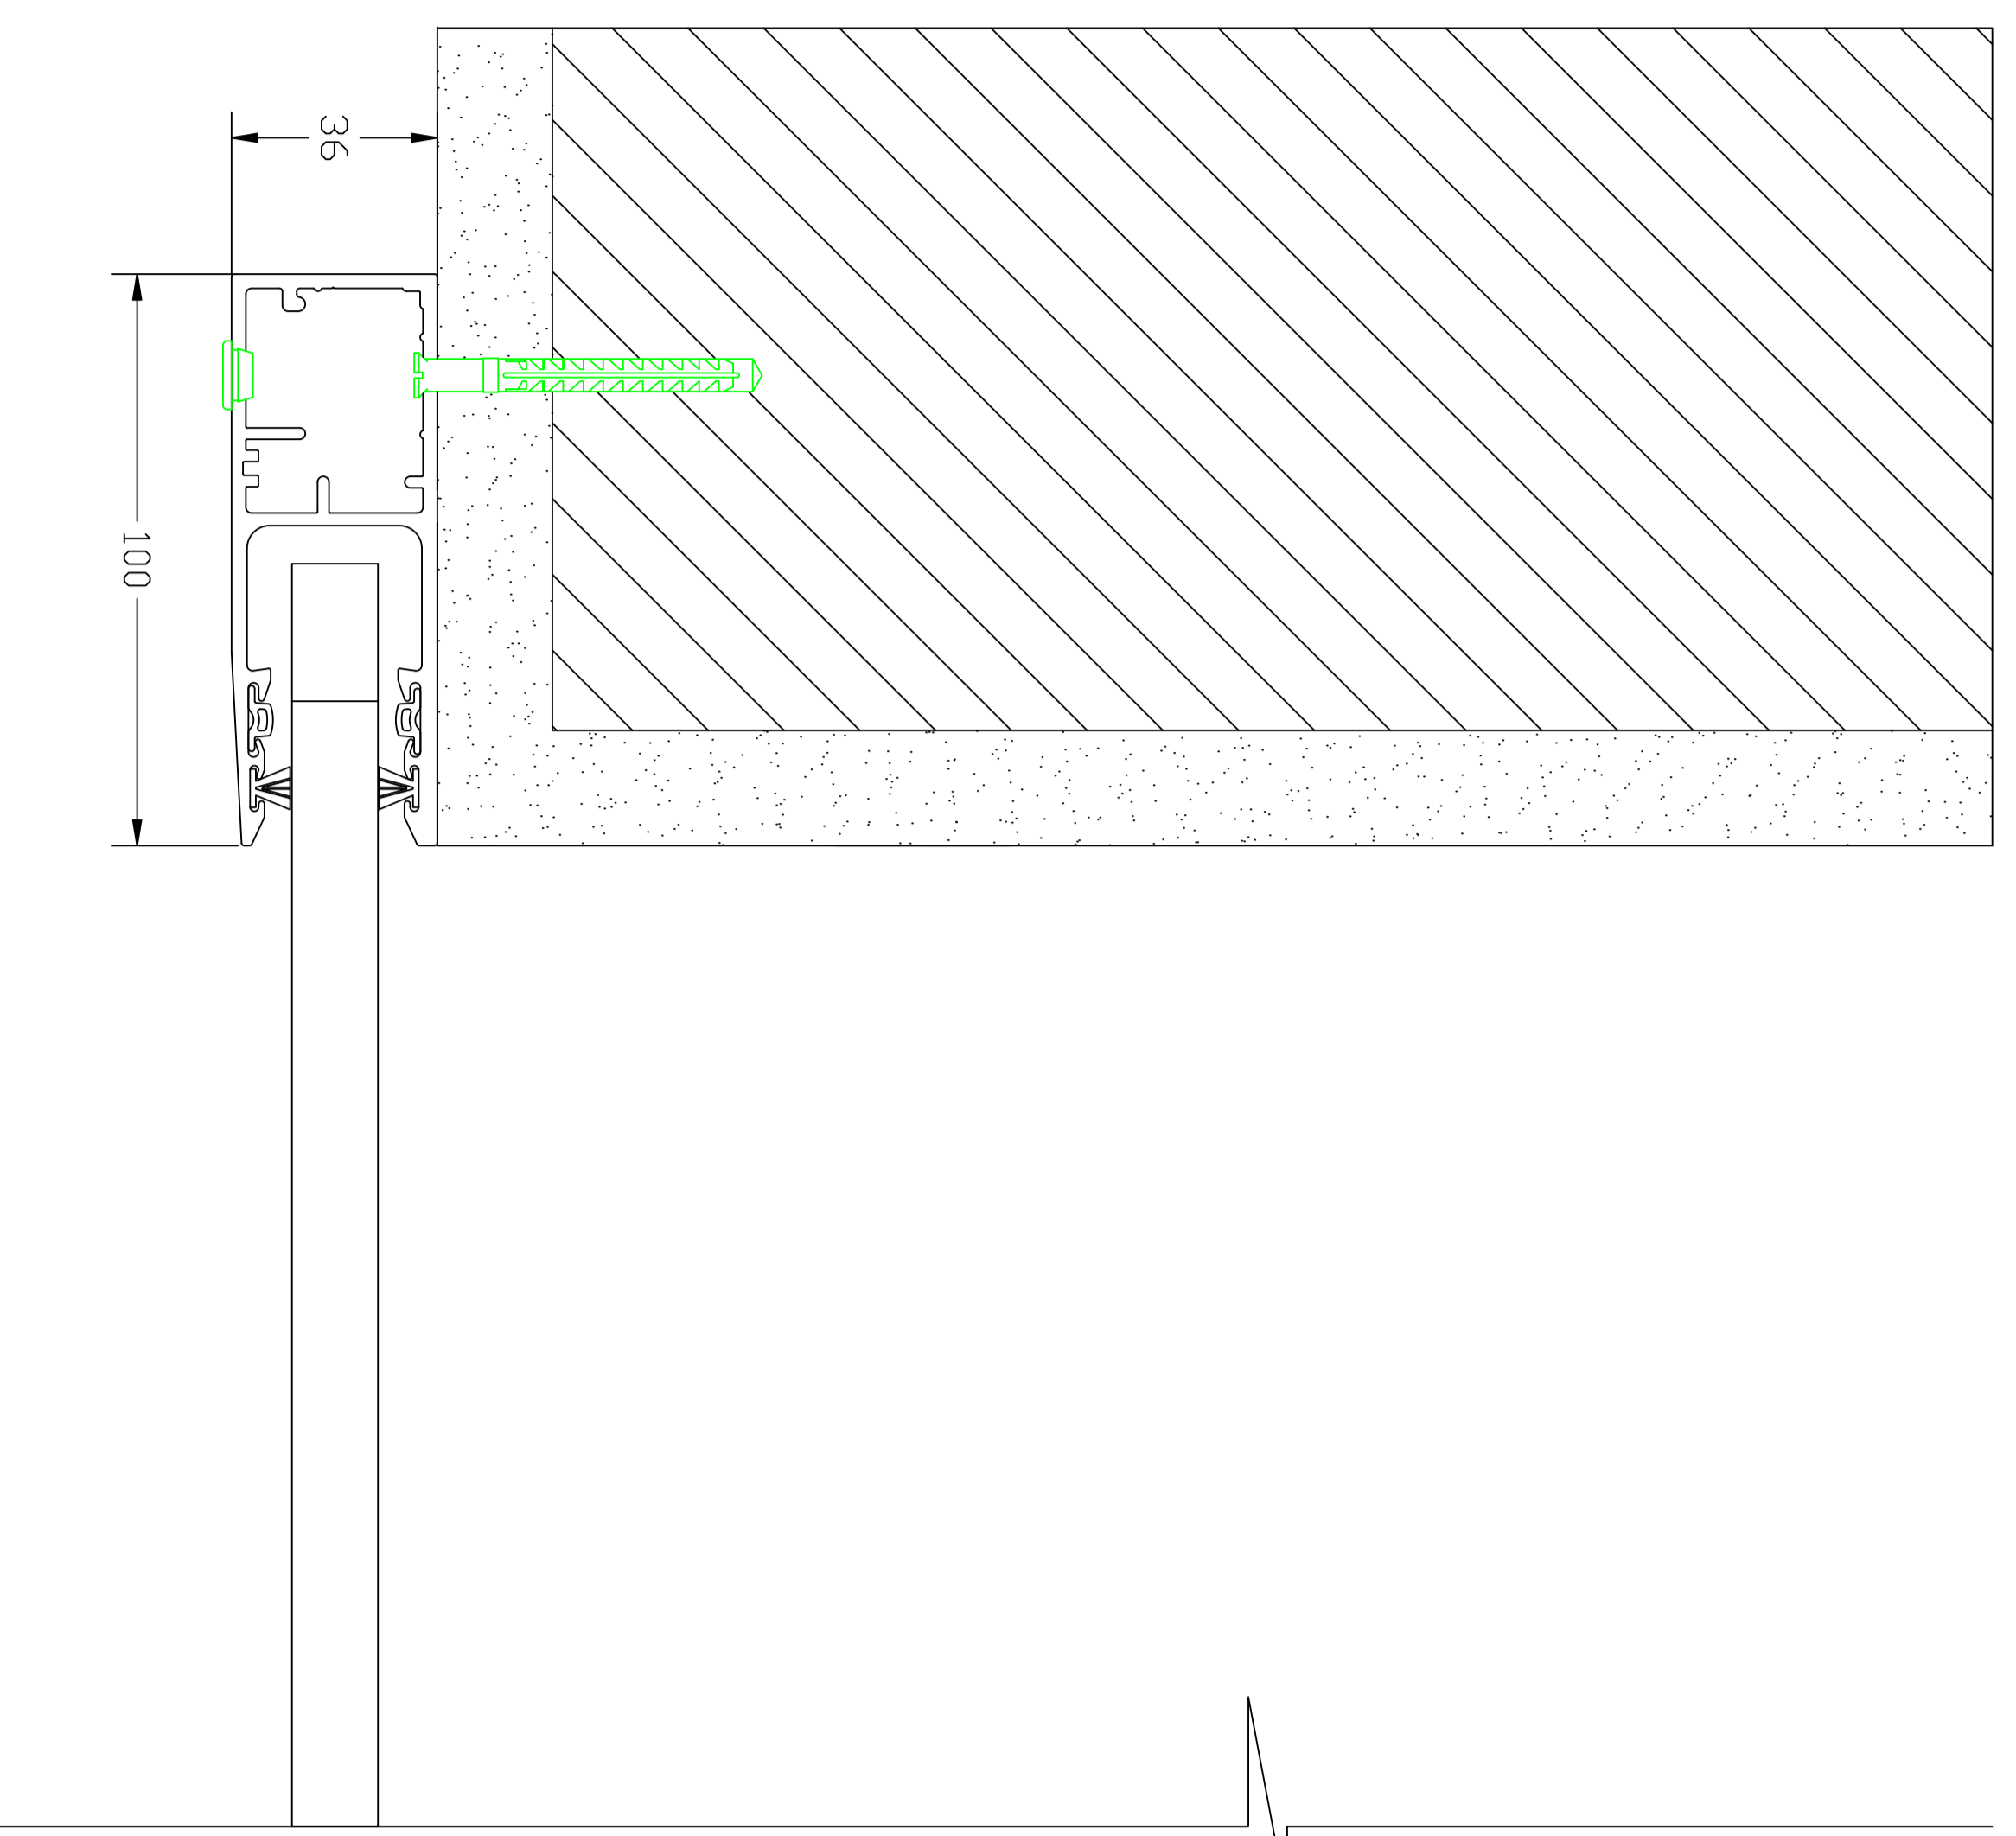

Схема крепления направляющих шин при накладном типе монтажа.

Шина GR100x36 без отнесения от края проема

Шина GR100x36 с отнесением от края проема

Схема крепления направляющих шин при встроенном типе монтажа.

GR100x36