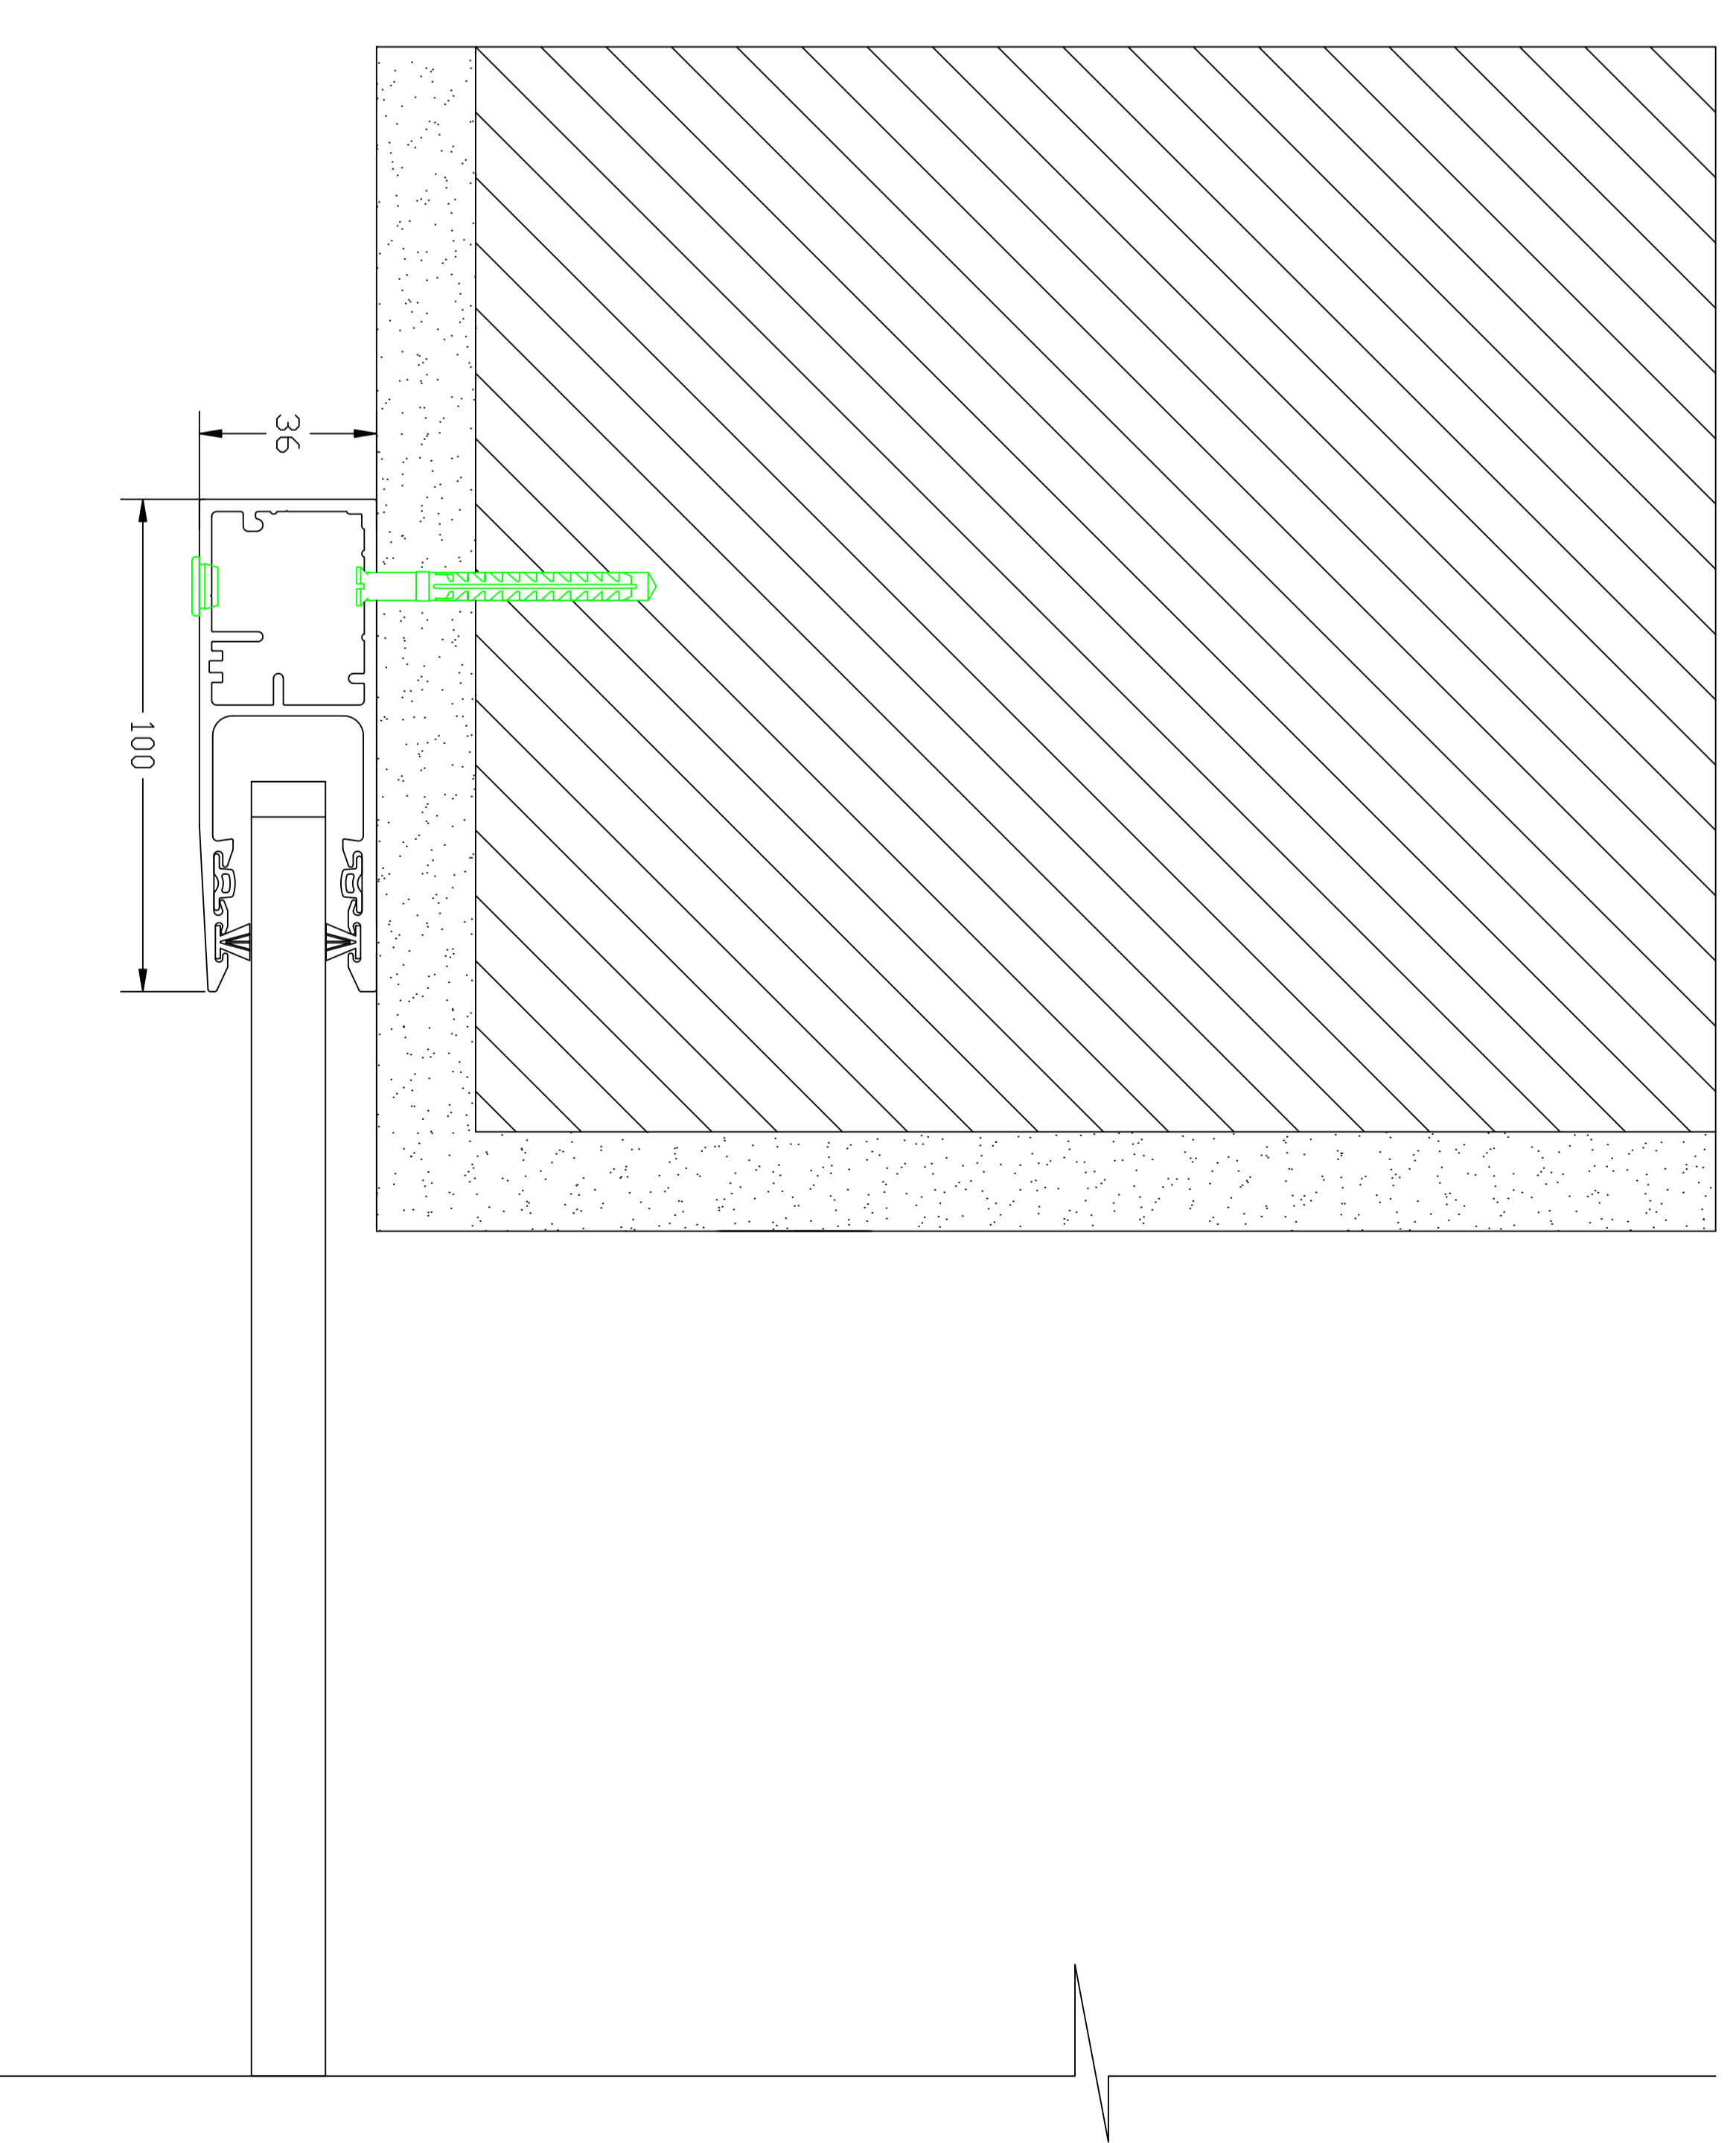

Схема крепления направляющих шин при накладном типе монтажа.

Шина GR100x36 без отнесения от края проема

Шина GR100x36 с отнесением от края проема

Схема крепления направляющих шин при встроенном типе монтажа.

GR100x36